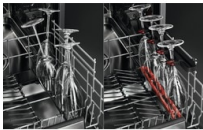

Produktvorteile & Ausstattung

Jedes Glas. Geschützt abgelegt

Die Glashalter-Funktion in den Geschirrspülern von AEG bietet umfassende Sicherheit für alle Glaswaren. Der Unterkorb ist mit SoftGrips und SoftSpikes ausgestattet, die die Gläser an ihrem Platz halten. So wird eine Beschädigung vermieden.