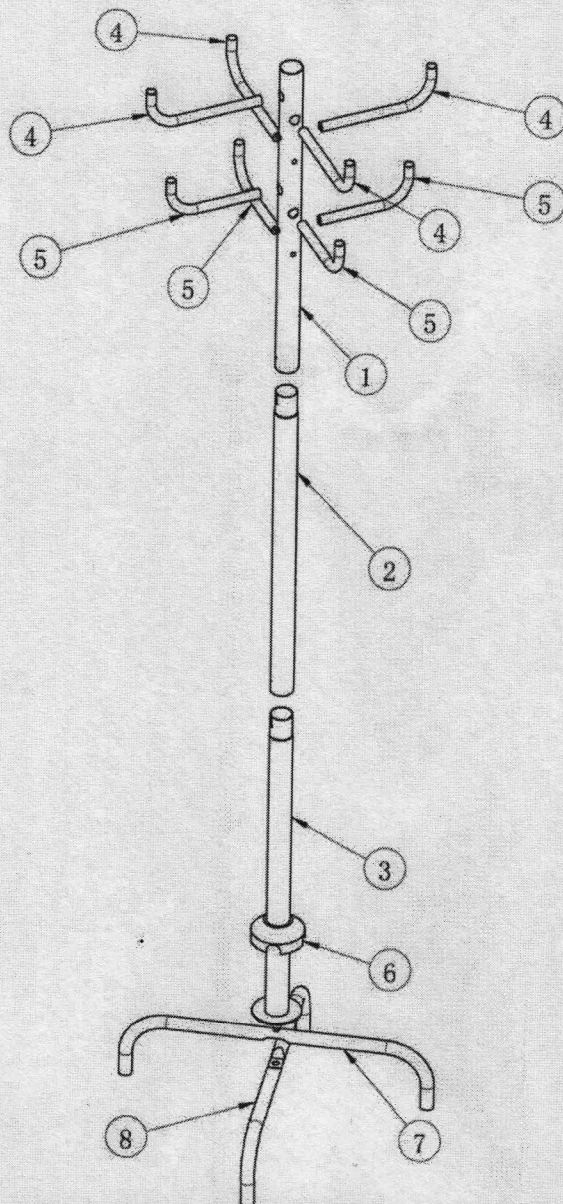

# ASSEMBLY INSTRUCTIONS *PO12330*

ITEM NO: 43099/43100/43110

1  x1	2  x1	3  x1	4  240mm x4
5  200mm x4	6  x1	7  x1	8  x1

# LISTA DE PIEZAS

<p>A</p>  <p>x8</p>	<p>B</p>  <p>x1</p>	<p>C</p>  <p>x1</p>	<p>D</p>  <p>x1</p>	<p>E</p>  <p>x1</p>
--	--	--	--	--

## PASOS PARA EL ENSAMABLE