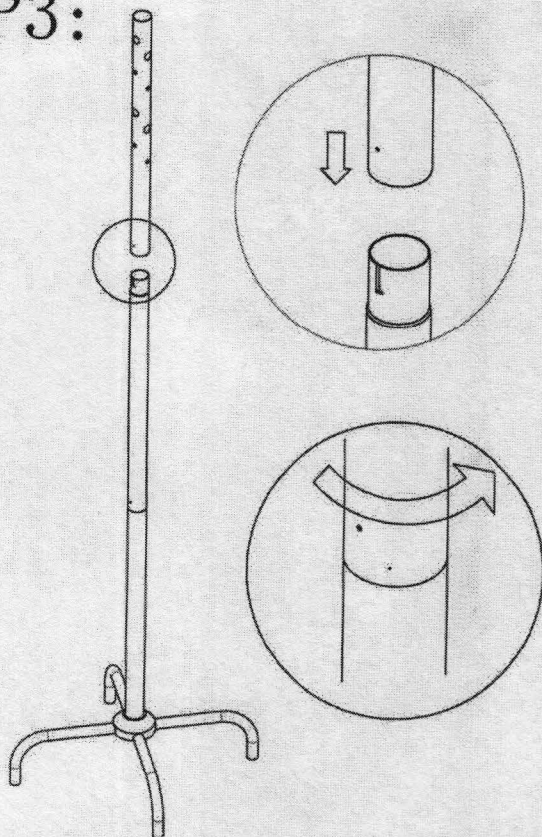

LISTA DE PIEZAS

A x8	B x1	C x1	D x1	E x1

PASOS PARA EL ENSAMABLE

STEP3:

STEP4: