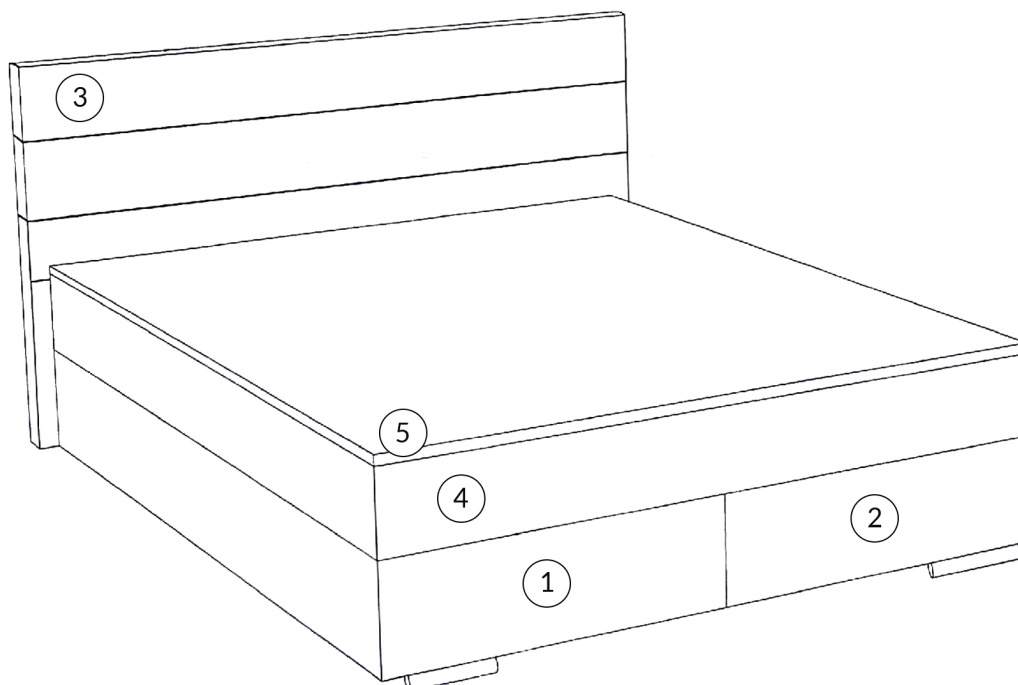

2 X		20min	

Boxspringbett Catania

A x6	B x6	C x6 M8X70	D x16 16x35mm	E x10	F x2 120mm
-------------	-------------	----------------------	-------------------------	--------------	----------------------

PENSEZ AU TRI!	ENSEMBLE REDUONS L'IMPACT ENVIRONNEMENTAL DES EMBALLAGES	ELEMENTS BOIS PLASTIQUE A JETER	ELEMENTS METAL CARTON PAPIER A RECYCLER	
-----------------------	-------------------------------------------------------------------	---------------------------------------	-----------------------------------------------	--

2 X		20min	

Boxspringbett Catania

①

②

C

2 X		20min	

Boxspringbett Catania

③