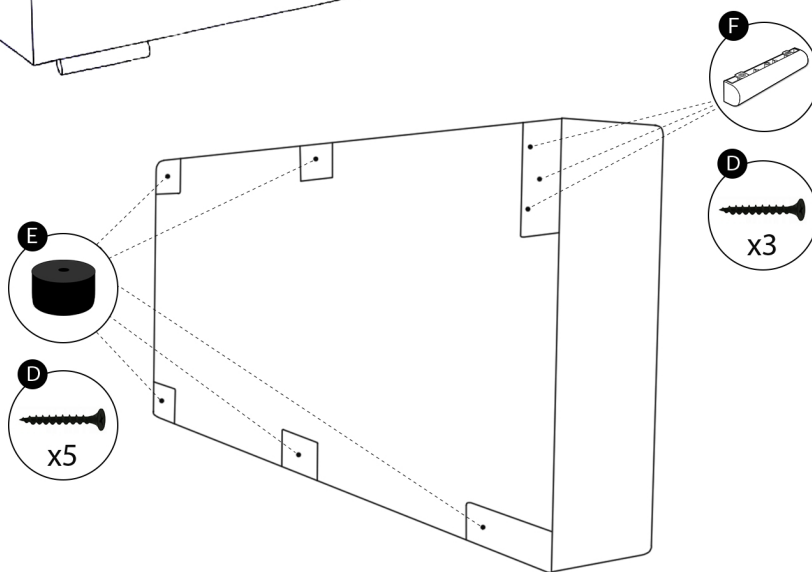

2 X		20min	

Boxspringbett Catania

A x6	B x6	C x6 M8X70	D x16 16x35mm	E x10	F x2 120mm
-------------	-------------	----------------------	-------------------------	--------------	----------------------

PENSEZ AU TRI!	ENSEMBLE REDUONS L'IMPACT ENVIRONNEMENTAL DES EMBALLAGES	ELEMENTS BOIS PLASTIQUE A JETER	ELEMENTS METAL CARTON PAPIER A RECYCLER	
-----------------------	-------------------------------------------------------------------	---------------------------------------	-----------------------------------------------	--

2 X		20min	

Boxspringbett Catania

①

②

C

2 X		20min	

Boxspringbett Catania

③