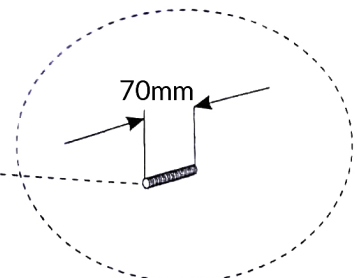

2 X		20min	

Boxspringbett Catania

A x6	B x6	C x6 M8X70	D x16 16x35mm	E x10	F x2 120mm
-------------	-------------	----------------------	-------------------------	--------------	----------------------

PENSEZ AU TRI!	ENSEMBLE REDUONS L'IMPACT ENVIRONNEMENTAL DES EMBALLAGES	ELEMENTS BOIS PLASTIQUE A JETER	ELEMENTS METAL CARTON PAPIER A RECYCLER	
-----------------------	-------------------------------------------------------------------	---------------------------------------	-----------------------------------------------	--

2 X		20min	

Boxspringbett Catania

①

②

C

2 X		20min	

Boxspringbett Catania

③